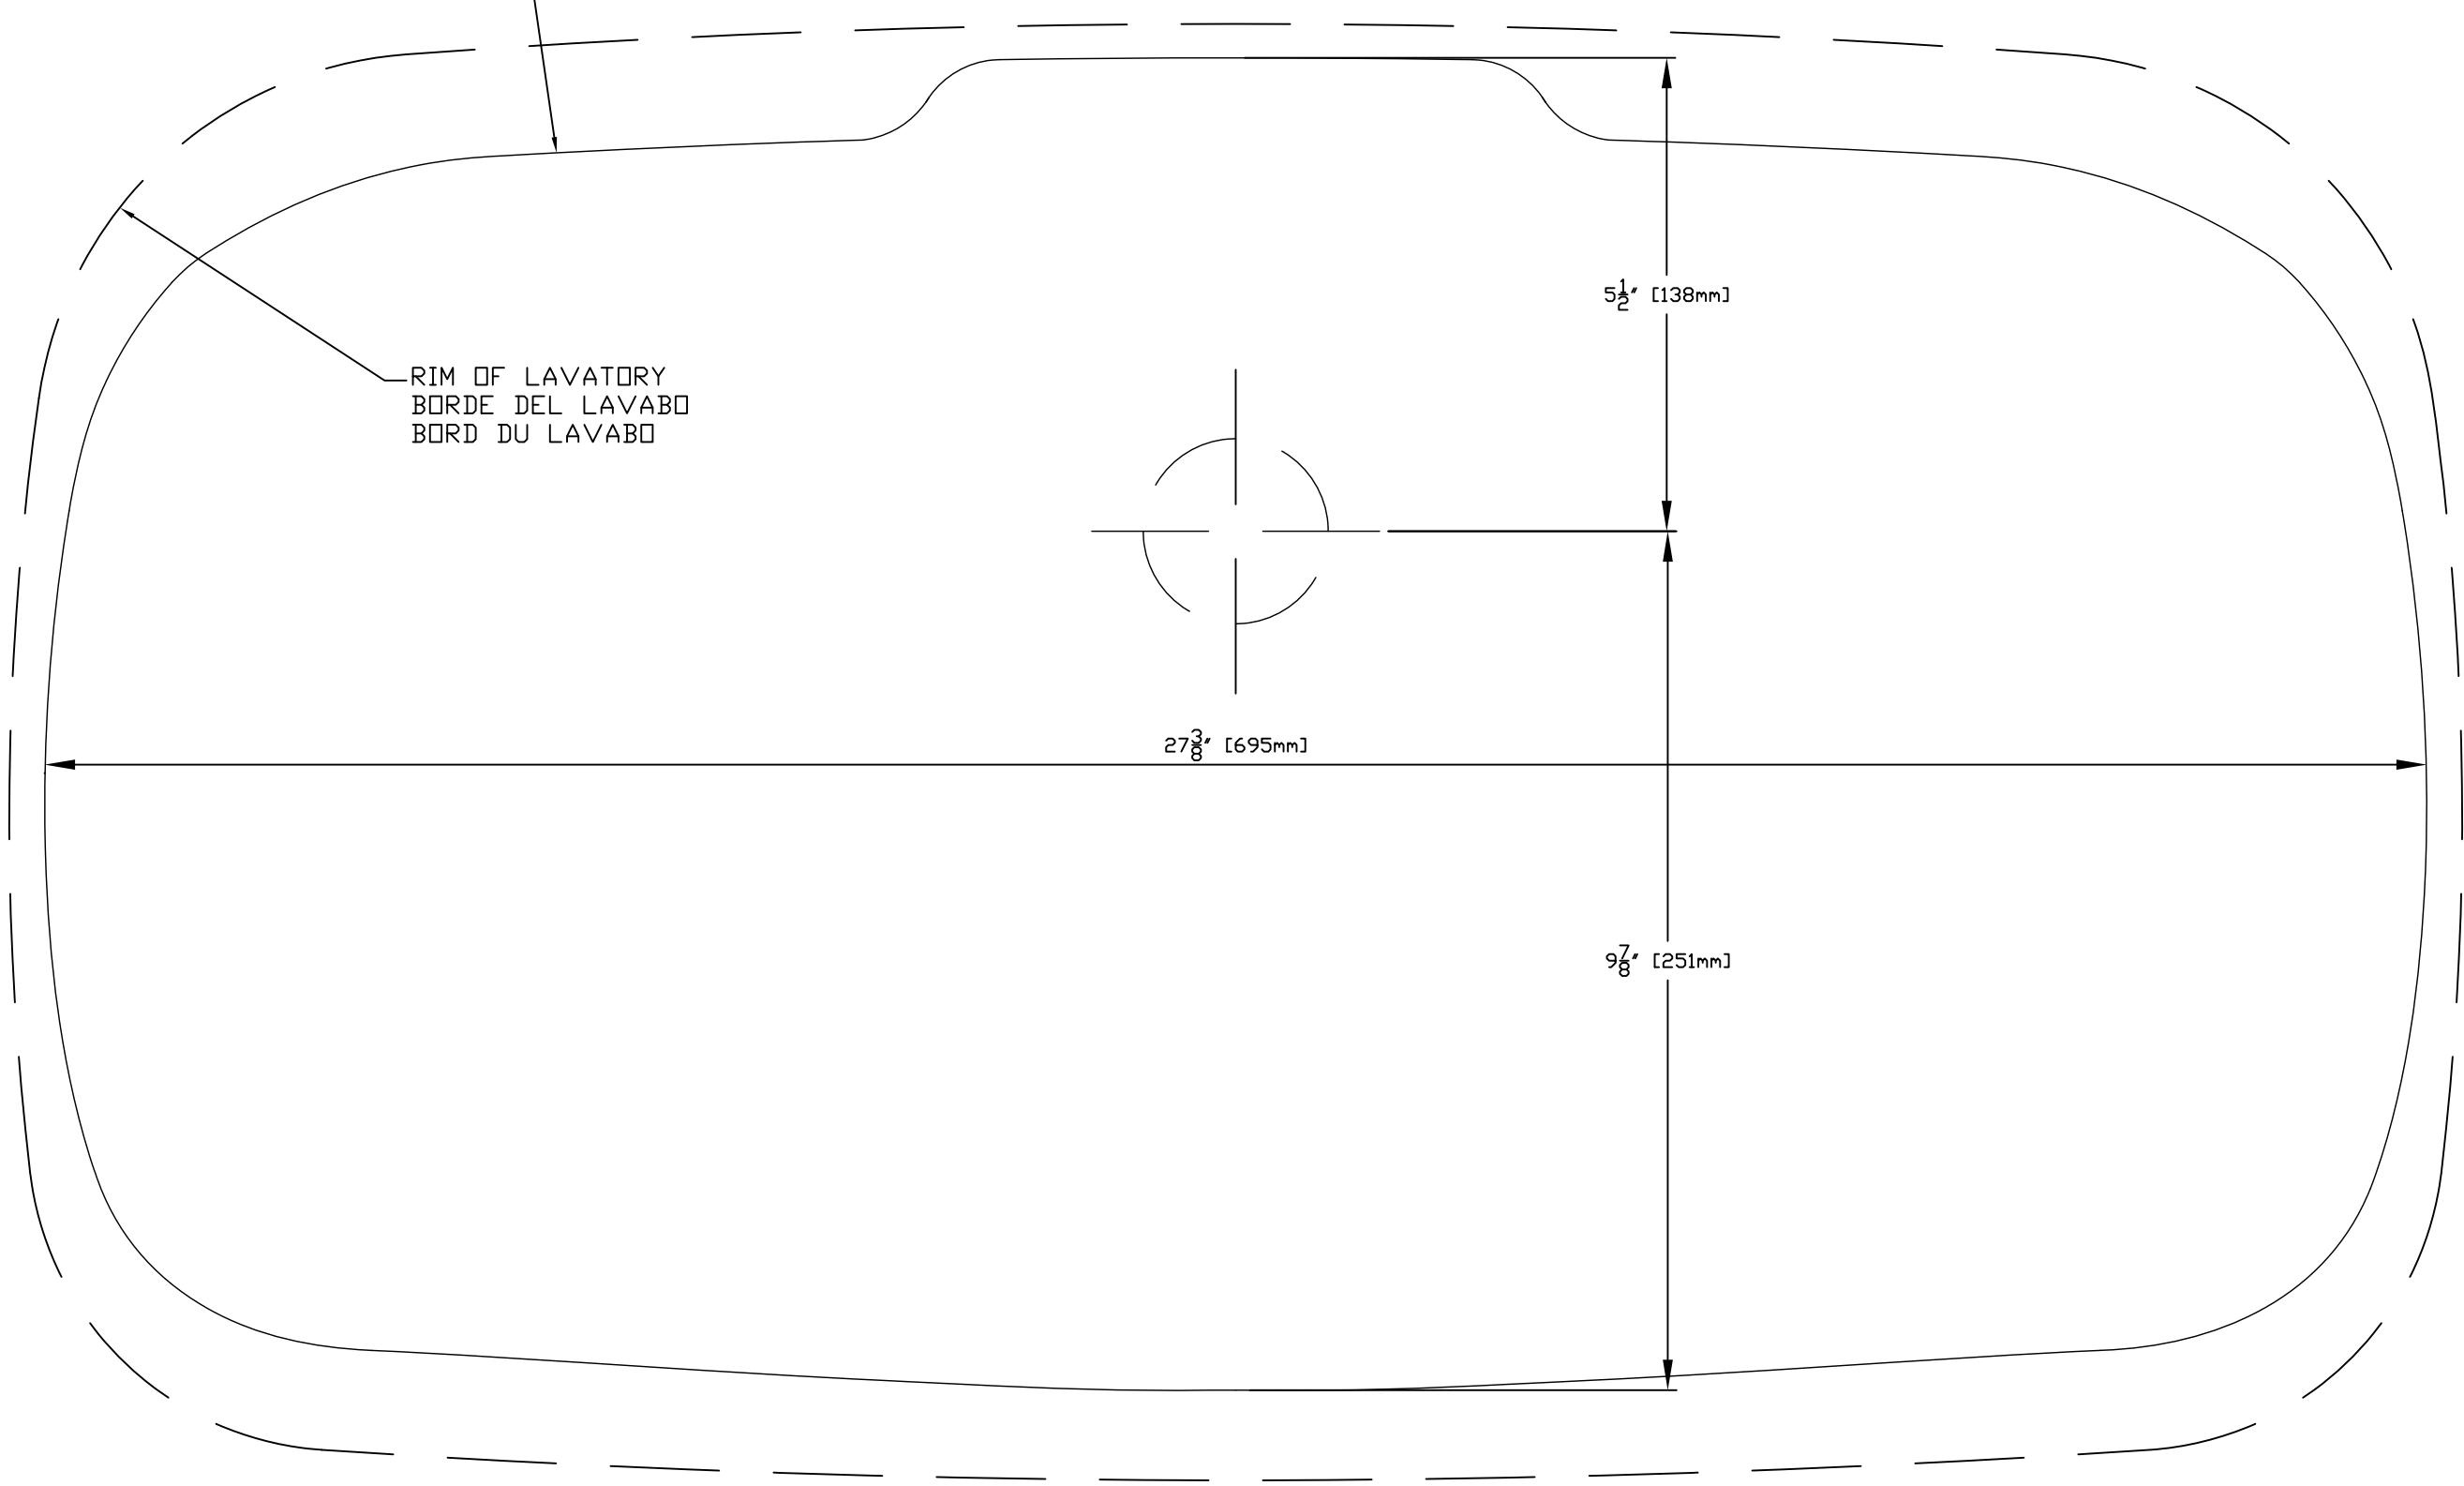

CUT ALONG THIS LINE
CORTE A LO LARGO DE ESTA LINEA
DECOUPER AU LONG DE CETTE LIGNE
CORTAR NESTA LINHA

RIM OF LAVATORY
BORDE DEL LAVABO
BORD DU LAVABO

$5\frac{1}{2}$ " [138mm]

$27\frac{3}{8}$ " [695mm]

$9\frac{7}{8}$ " [251mm]

SCALE: 1" = 1"

TOTO®

LT994G

0GU534

June 2015