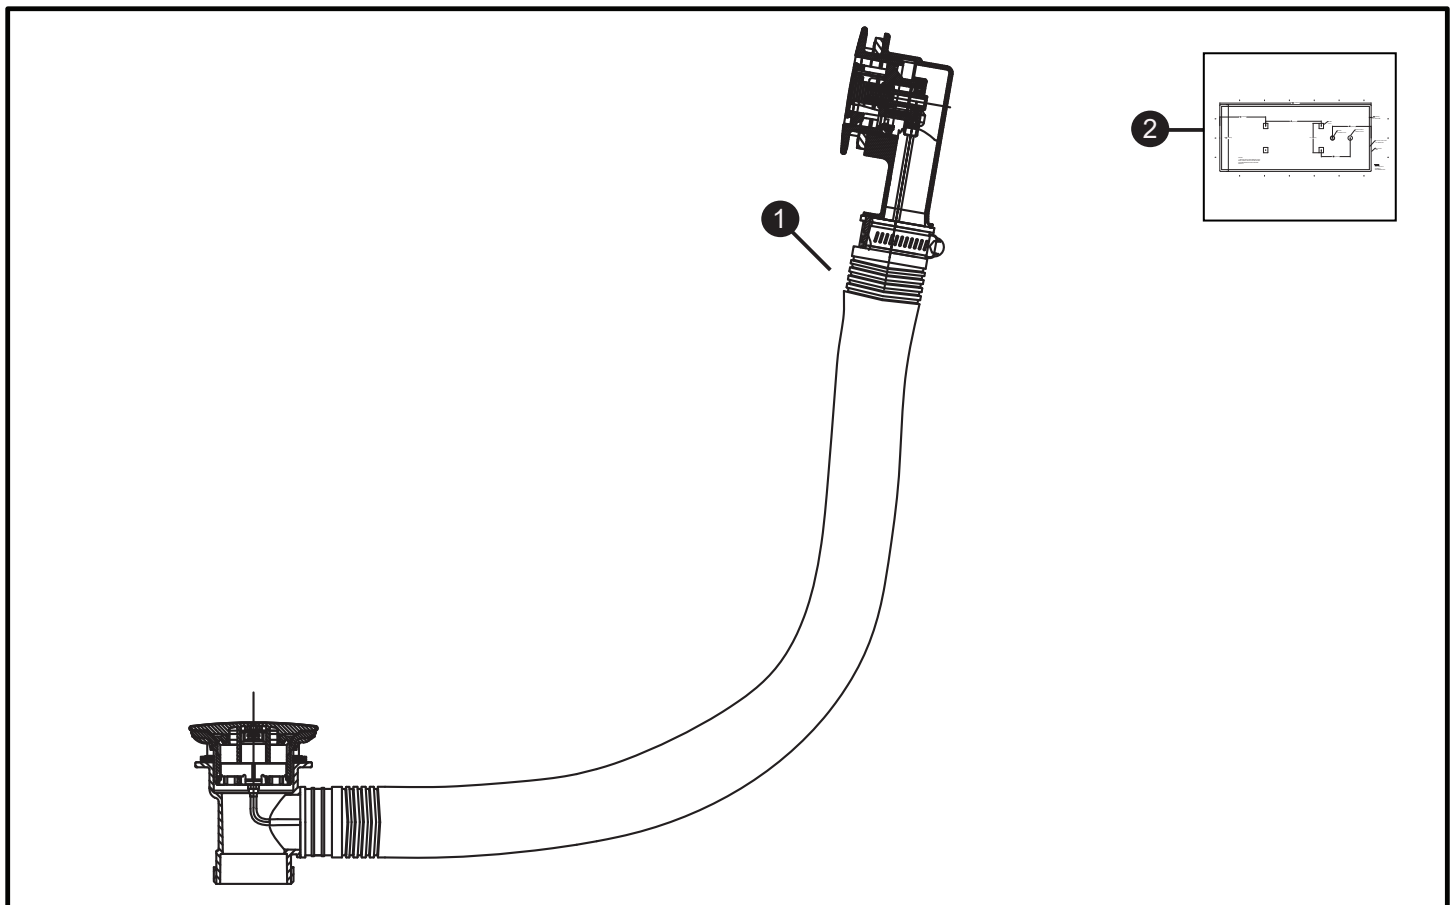

Flotation Drop-In 1700 Bathtub

Item	Part	Description
1	THU5342-A	Drain
2	OGU5094	Template