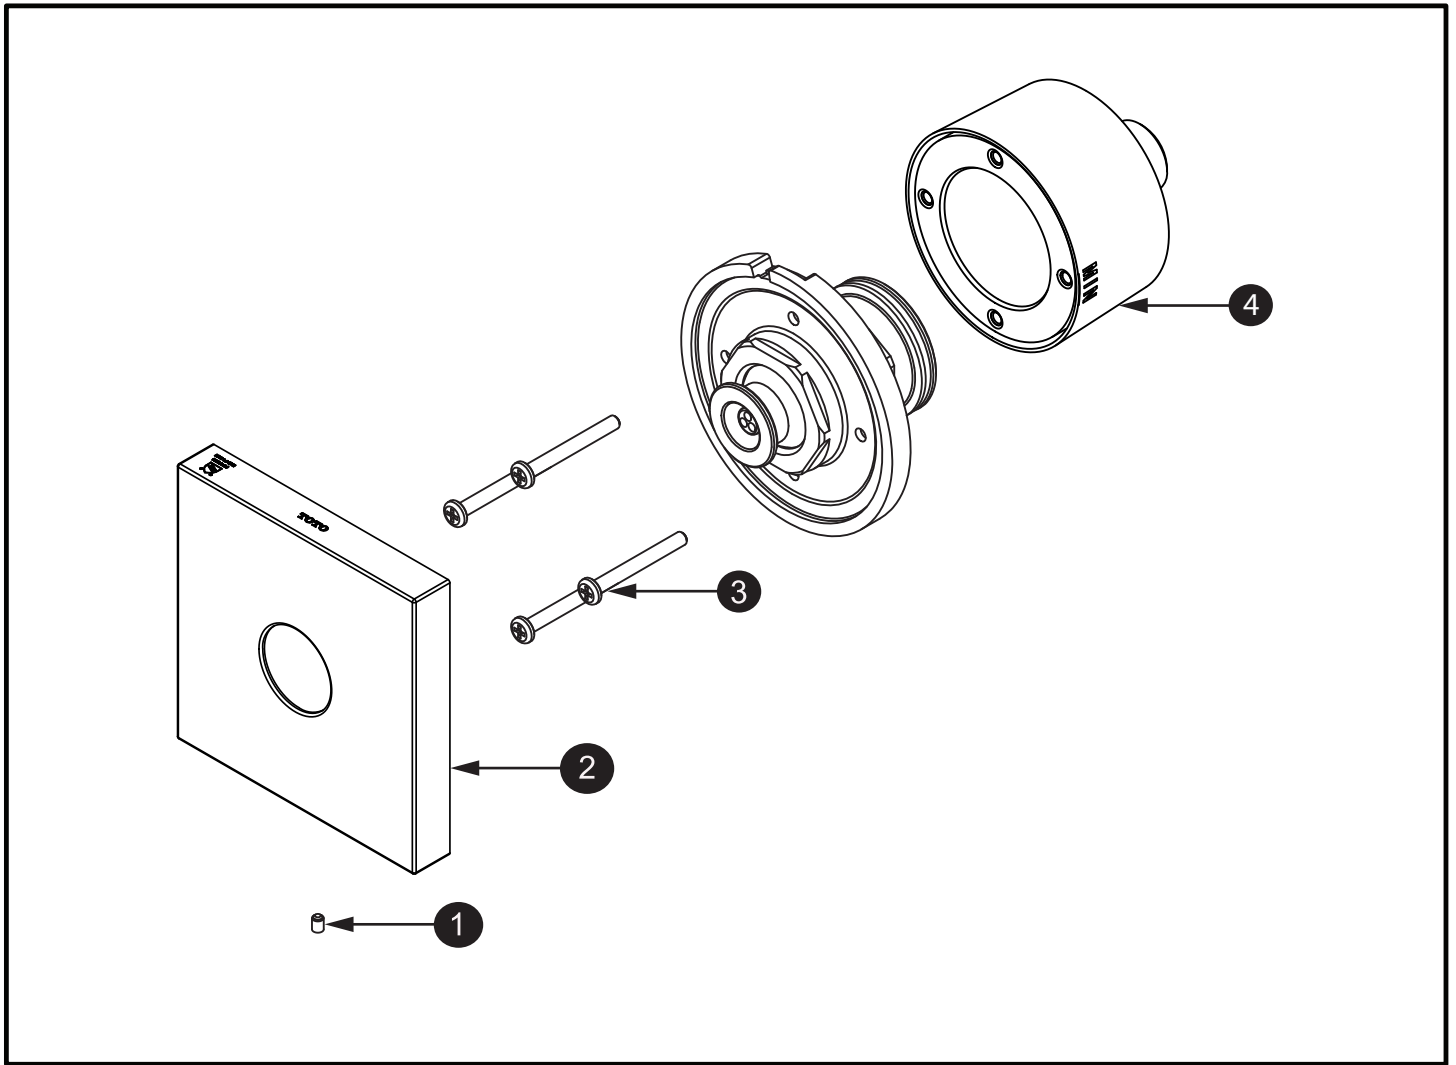

Gyrostream® Body Spray (Square)

| Item | Part | Description |
|------|--------------|-------------------------------|
| 1 | THP4365 | Set Screw (2 screws per pkg.) |
| 2 | THP5639#\$\$ | Escutcheon |
| 3 | THP5033 | Screw (1 pc per bag) |
| 4 | THP5642 | Adapter |