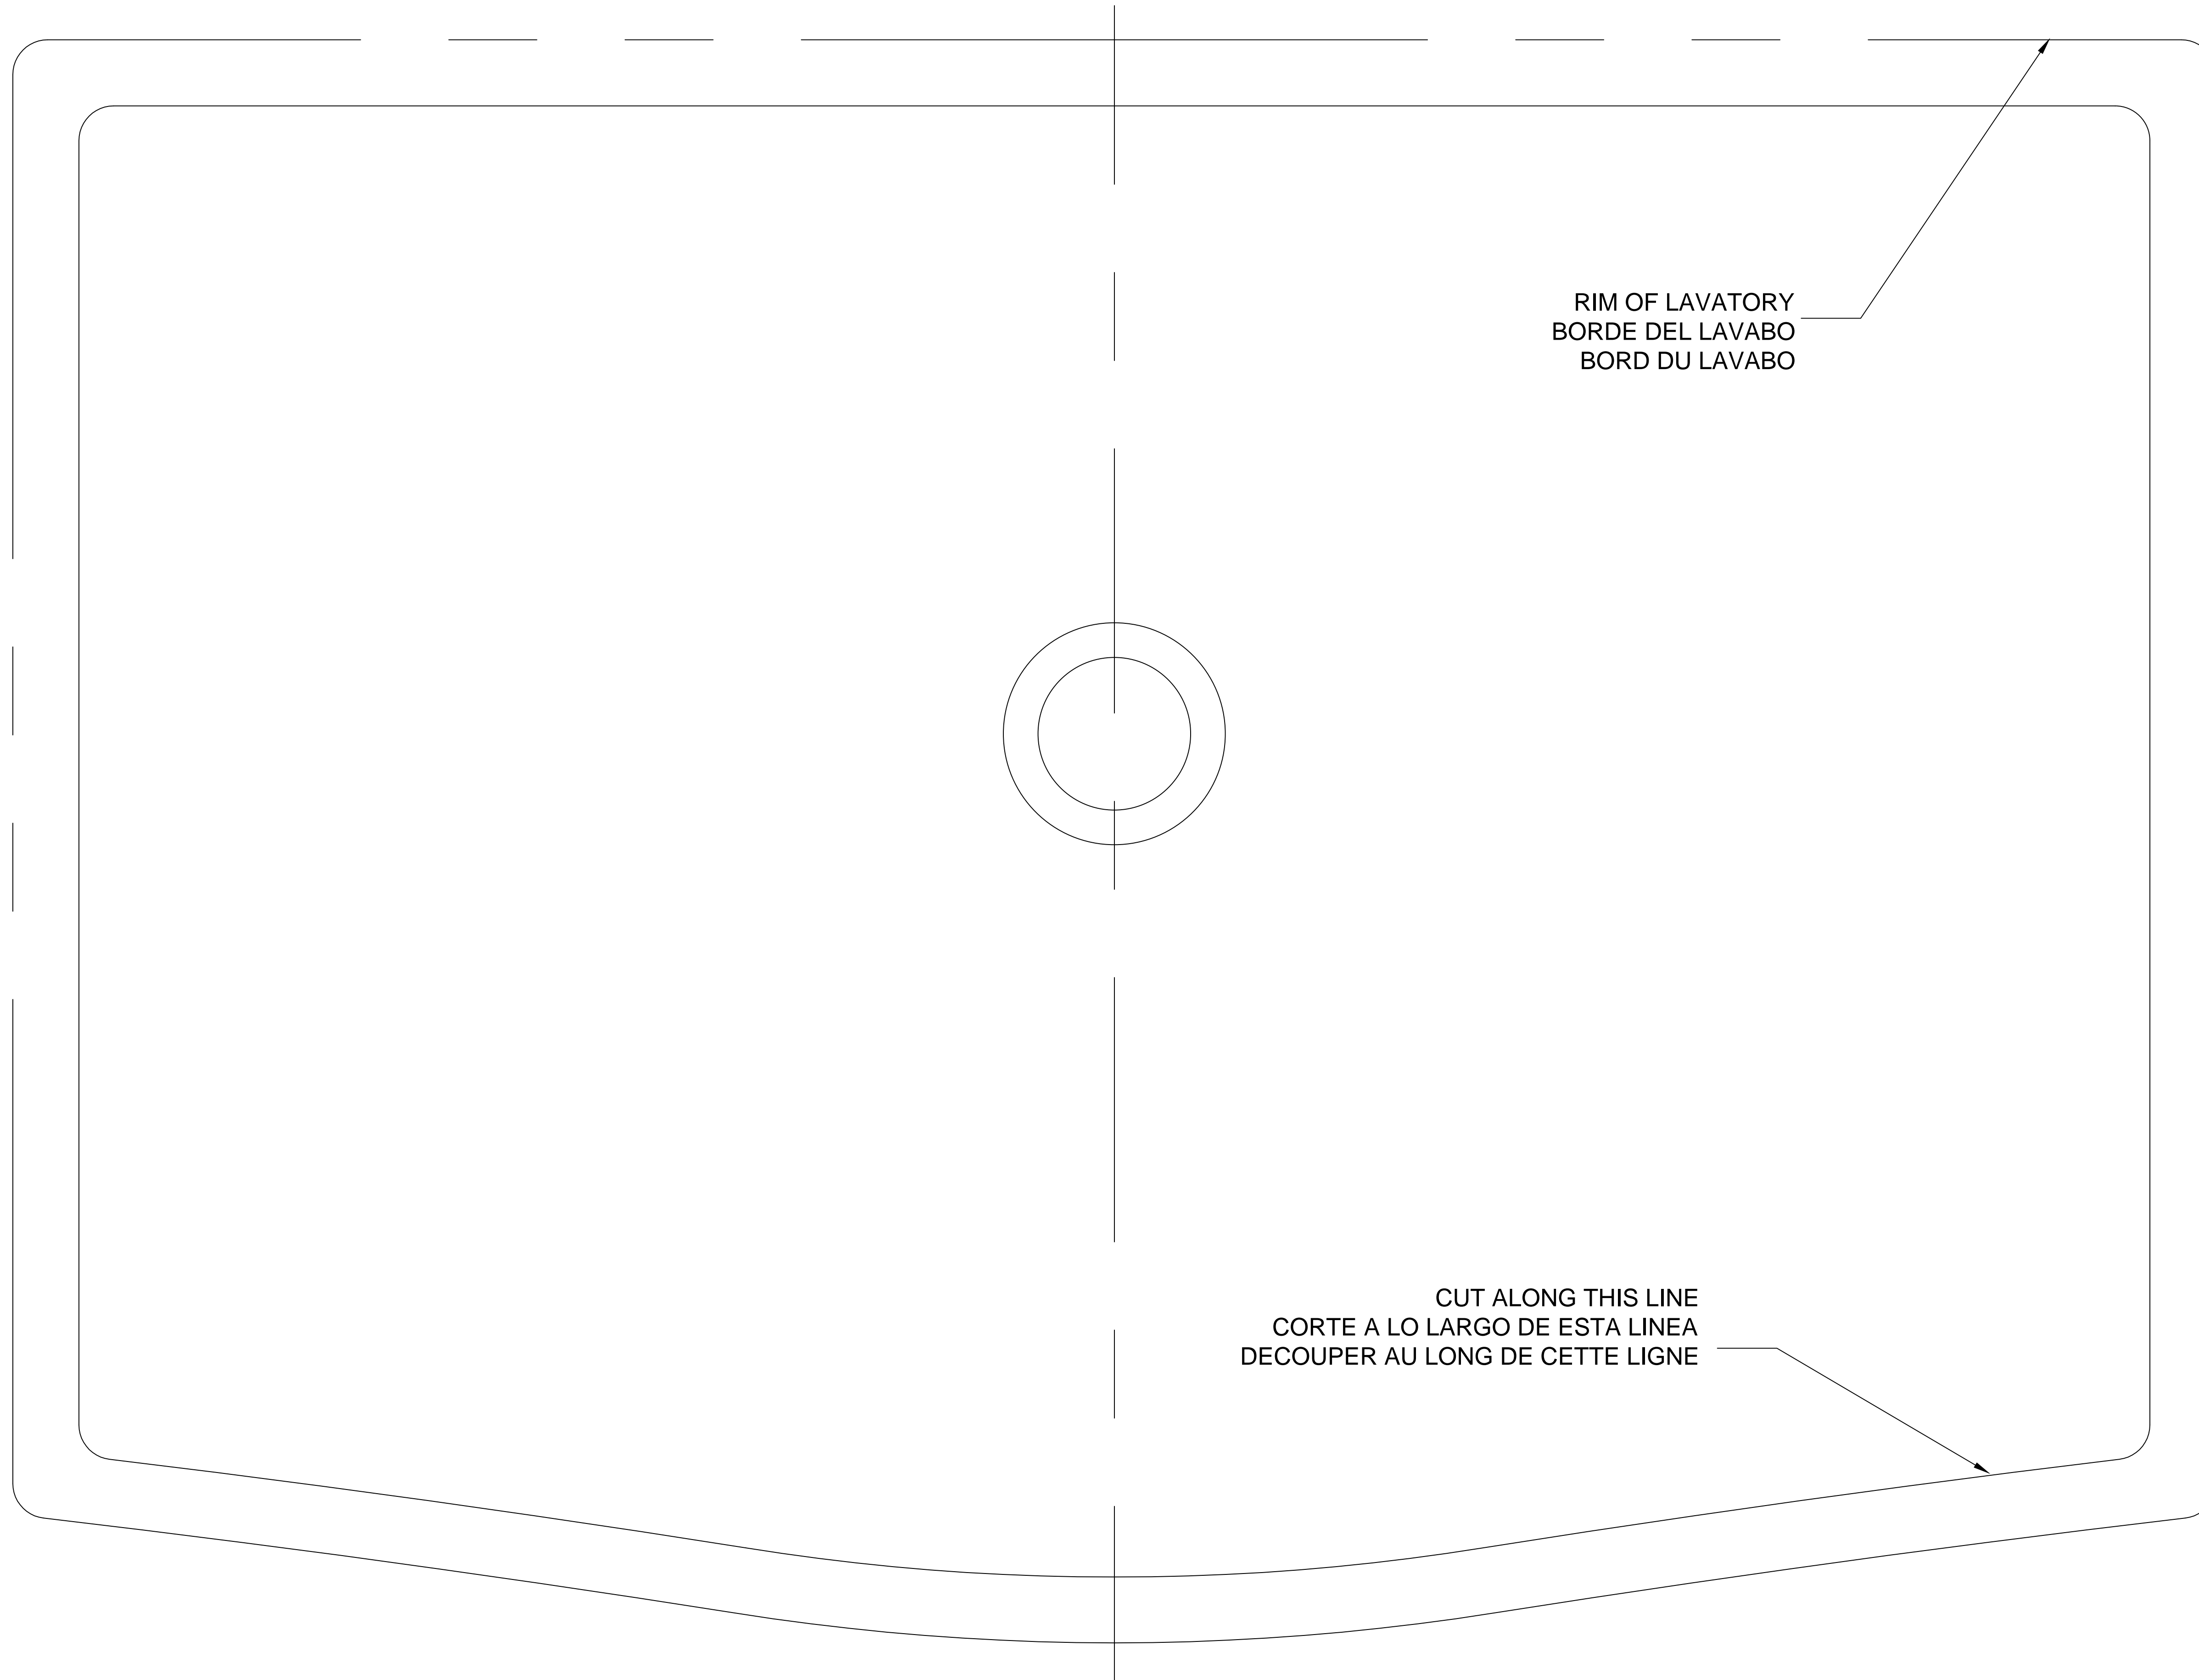

TOTO®

RIM OF LAVATORY
BORDE DEL LAVABO
BORD DU LAVABO

CUT ALONG THIS LINE
CORTE A LO LARGO DE ESTA LINEA
DECOUPER AU LONG DE CETTE LIGNE

NOTE:
Print on Paper Size [ARCH D]
Print with Scale [Actual size or 100%]

NOTA:
Imprimir en tamaño de papel [ARCH D]
Imprimir a escala [Tamaño real o 100%]

REMARQUE:
Imprimer sur la taille du papier [ARCH D]
Imprimer à l'échelle [Taille réelle ou 100%]

LT781
0GU113
REV:Dec. 2003