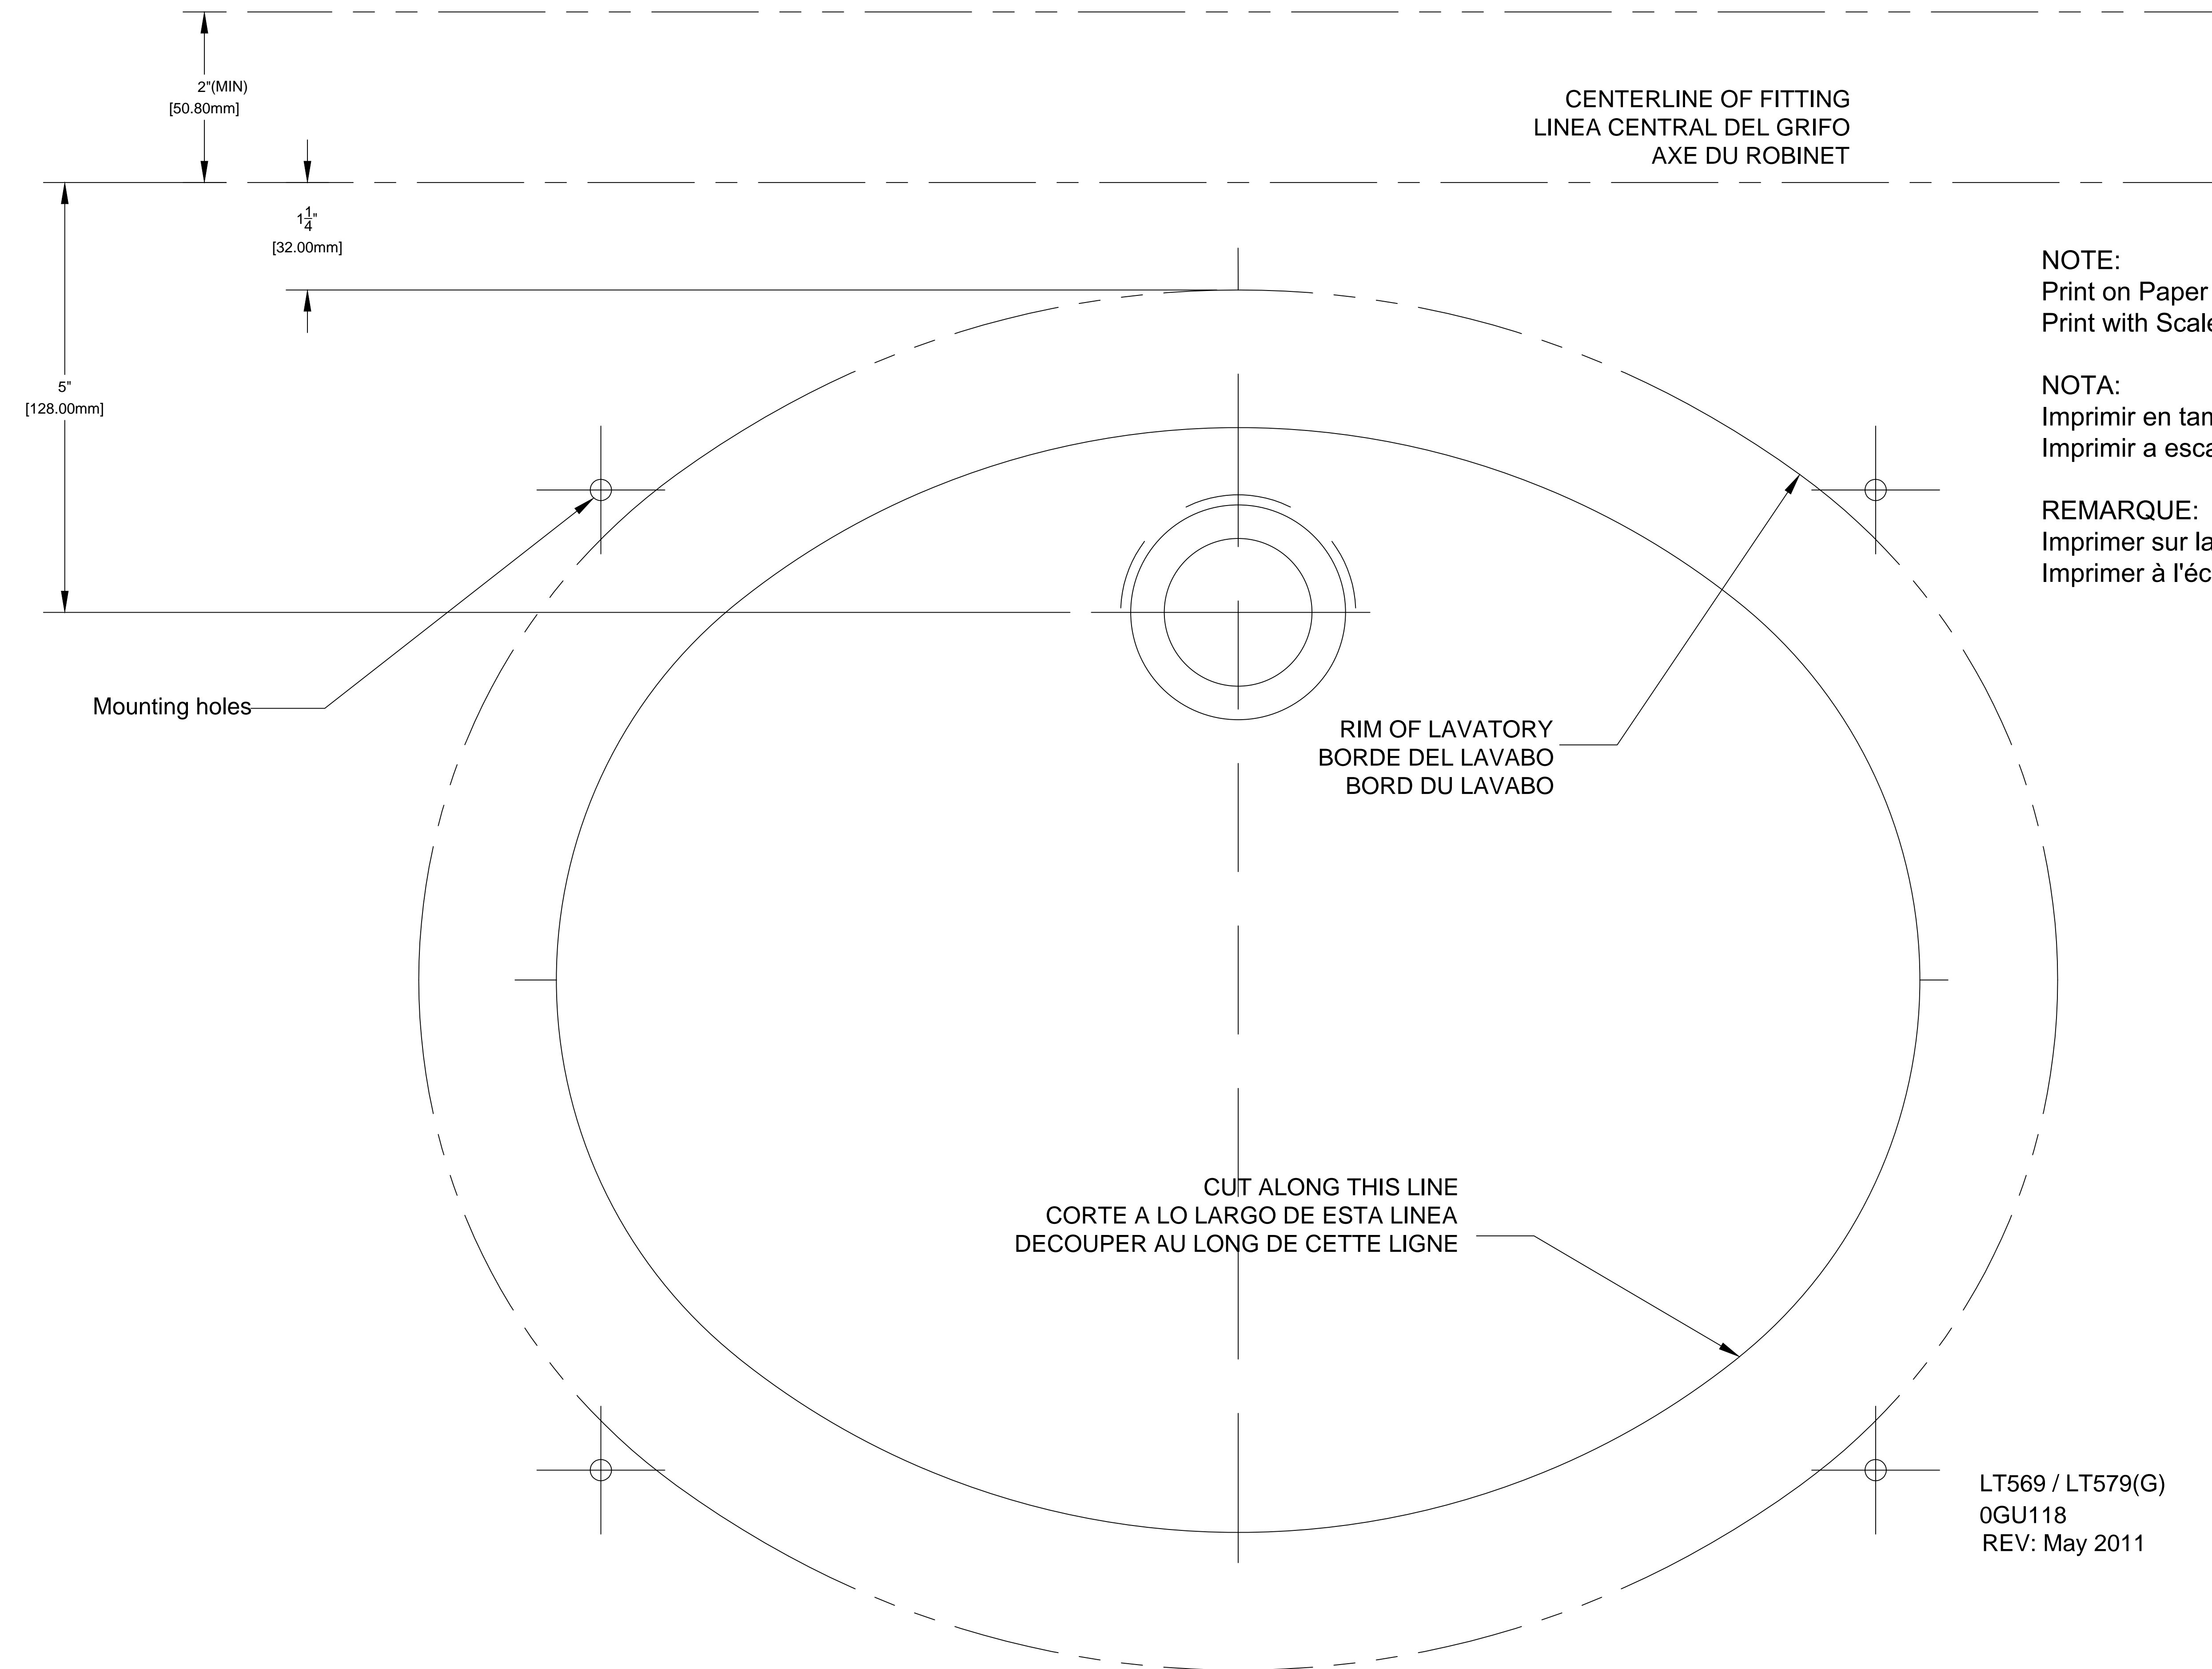

FINISHED WALL/BACK SPLASH
PARED ACBADA/PARED POSTERIOR
MUR FINI/DOSSERET

NOTE:
Print on Paper Size [ARCH D]
Print with Scale [Actual size or 100%]

NOTA:
Imprimir en tamaño de papel [ARCH D]
Imprimir a escala [Tamaño real o 100%]

REMARQUE:
Imprimer sur la taille du papier [ARCH D]
Imprimer à l'échelle [Taille réelle ou 100%]

LT569 / LT579(G)
0GU118
REV: May 2011