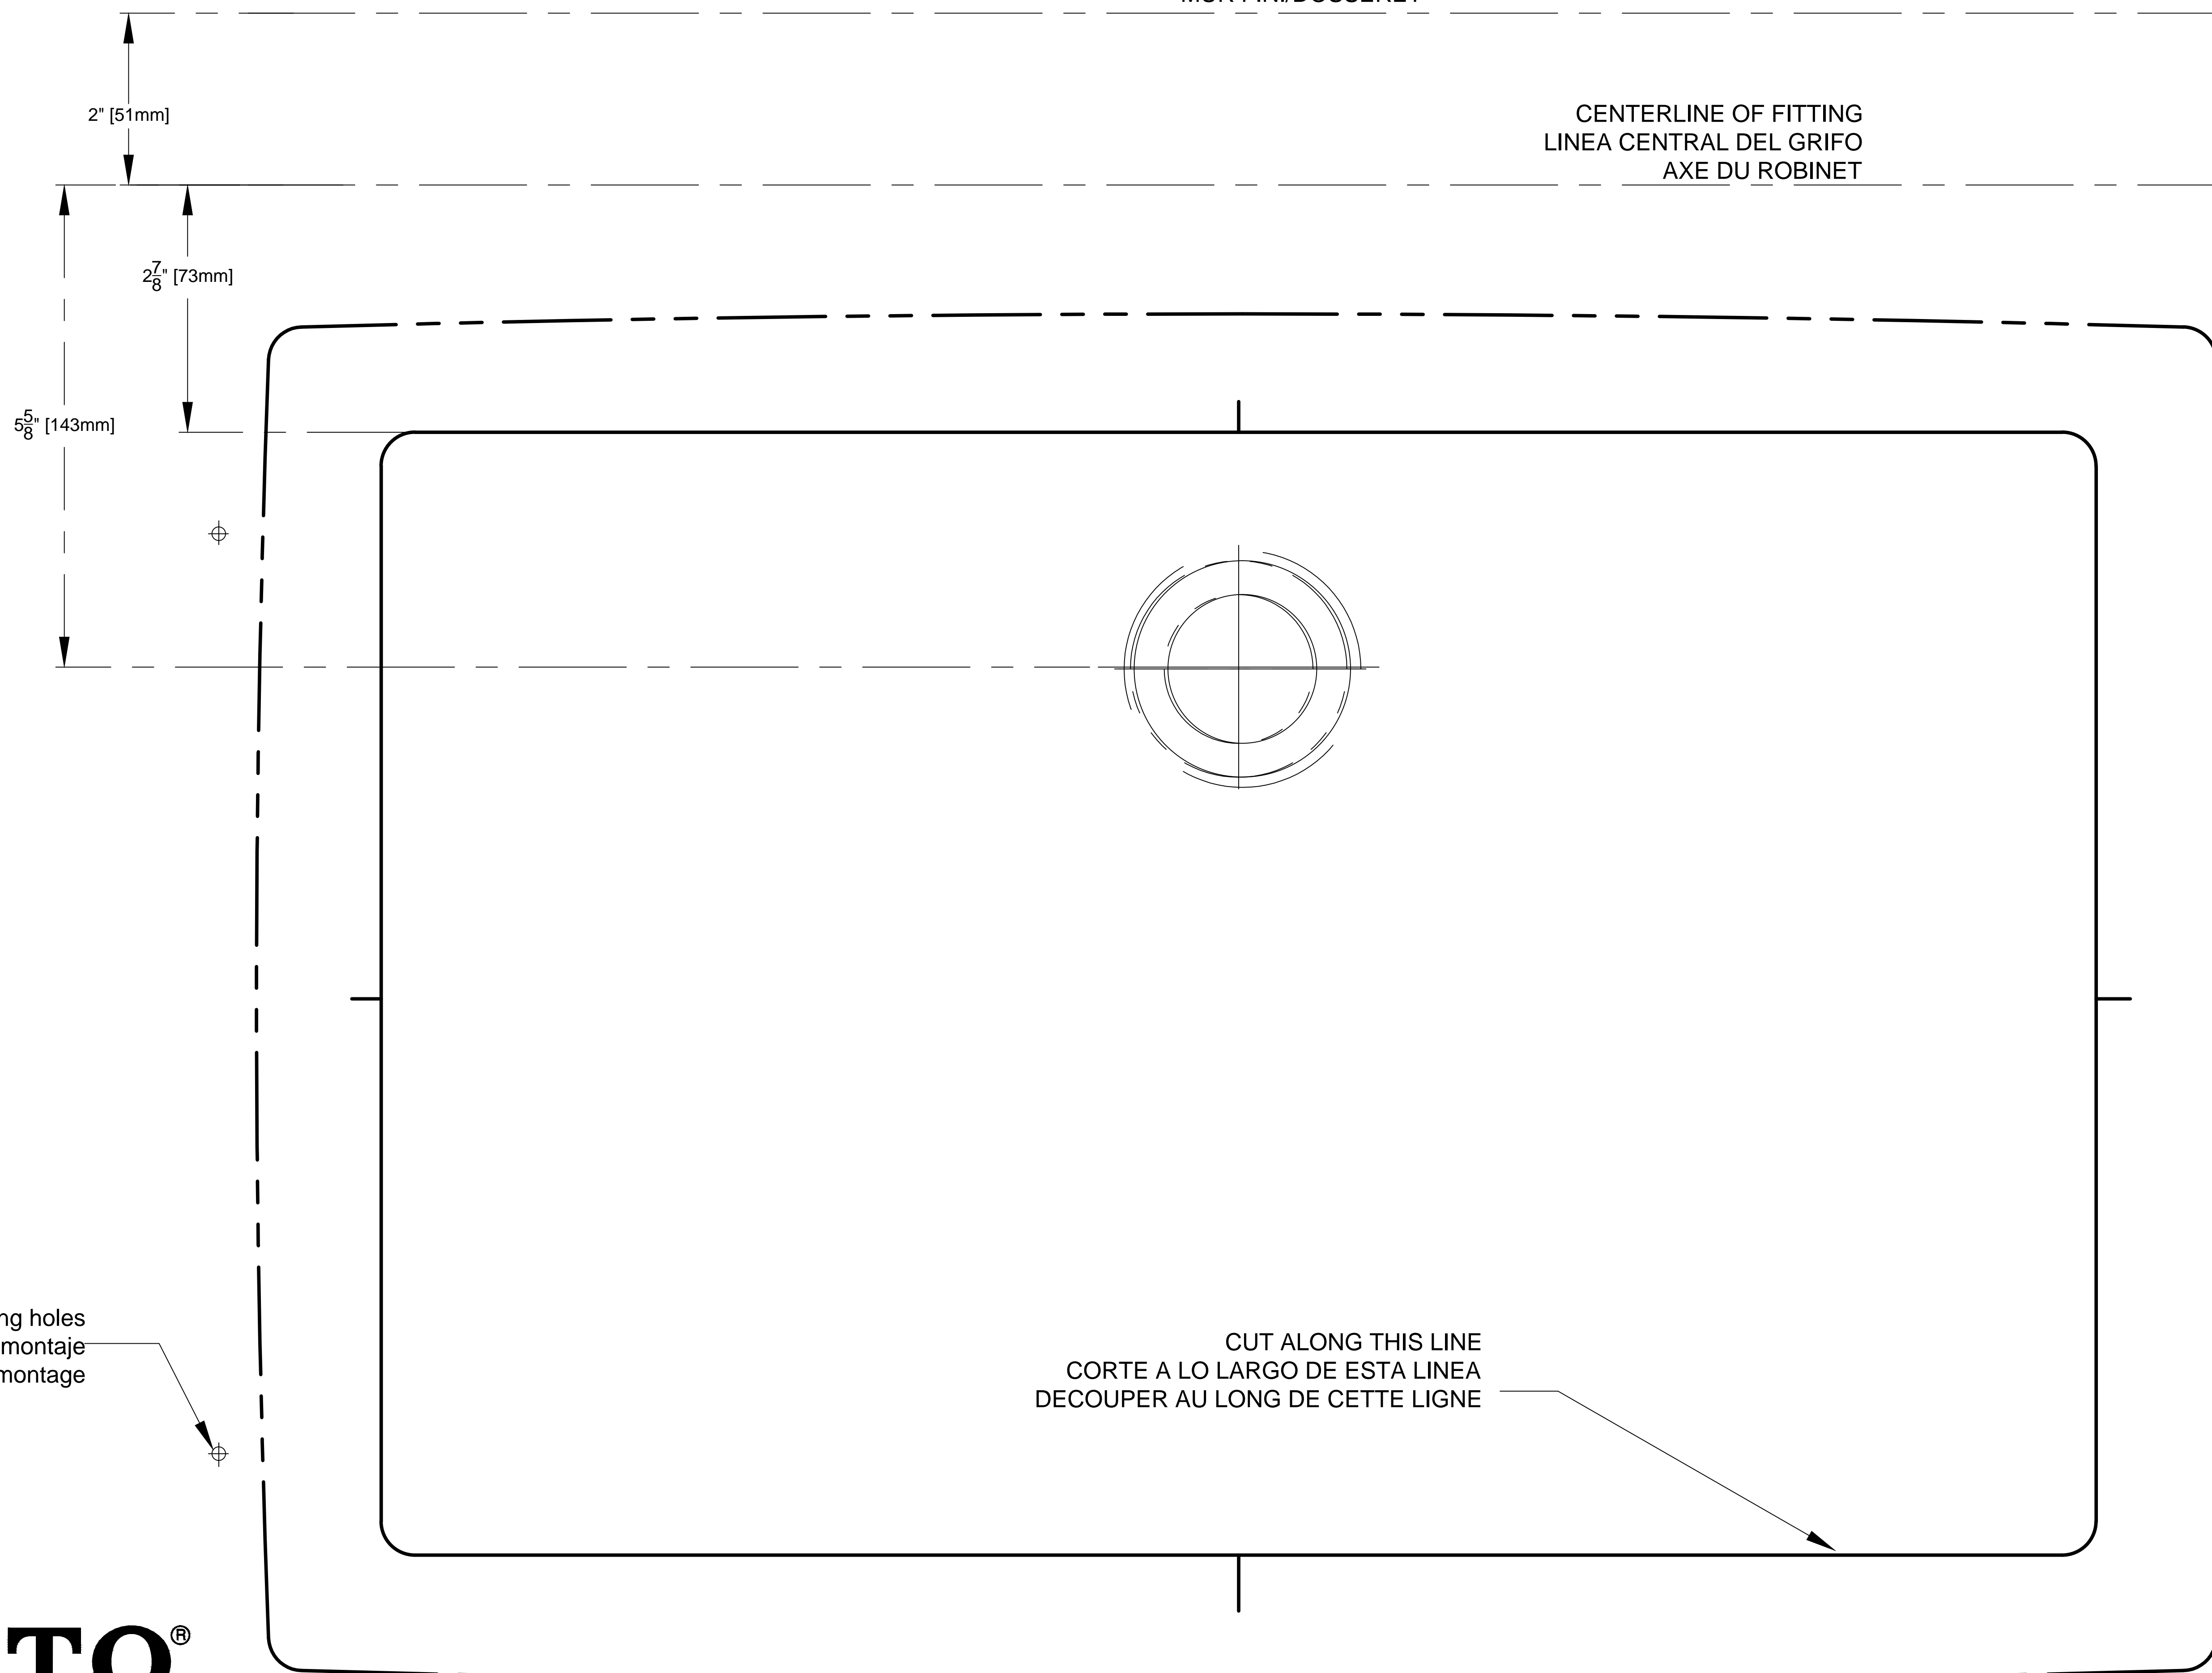

FINISHED WALL/BACK SPLASH
PARED ACBADA/PARED POSTERIOR
MUR FINI/DOSSERET

NOTE:
Print on Paper Size [ARCH D]
Print with Scale [Actual size or 100%]

NOTA:
Imprimir en tamaño de papel [ARCH D]
Imprimir a escala [Tamaño real o 100%]

REMARQUE:
Imprimer sur la taille du papier [ARCH D]
Imprimer à l'échelle [Taille réelle ou 100%]

CENTERLINE OF FITTING
LINEA CENTRAL DEL GRIFO
AXE DU ROBINET

RIM OF LAVATORY
BORDE DEL LAVABO
BORD DU LAVABO

Mounting holes
Agujero de montaje
Trou pour montage

CUT ALONG THIS LINE
CORTE A LO LARGO DE ESTA LINEA
DECOUPER AU LONG DE CETTE LIGNE

TOTO®

LT931
0GU123-1
July 2007