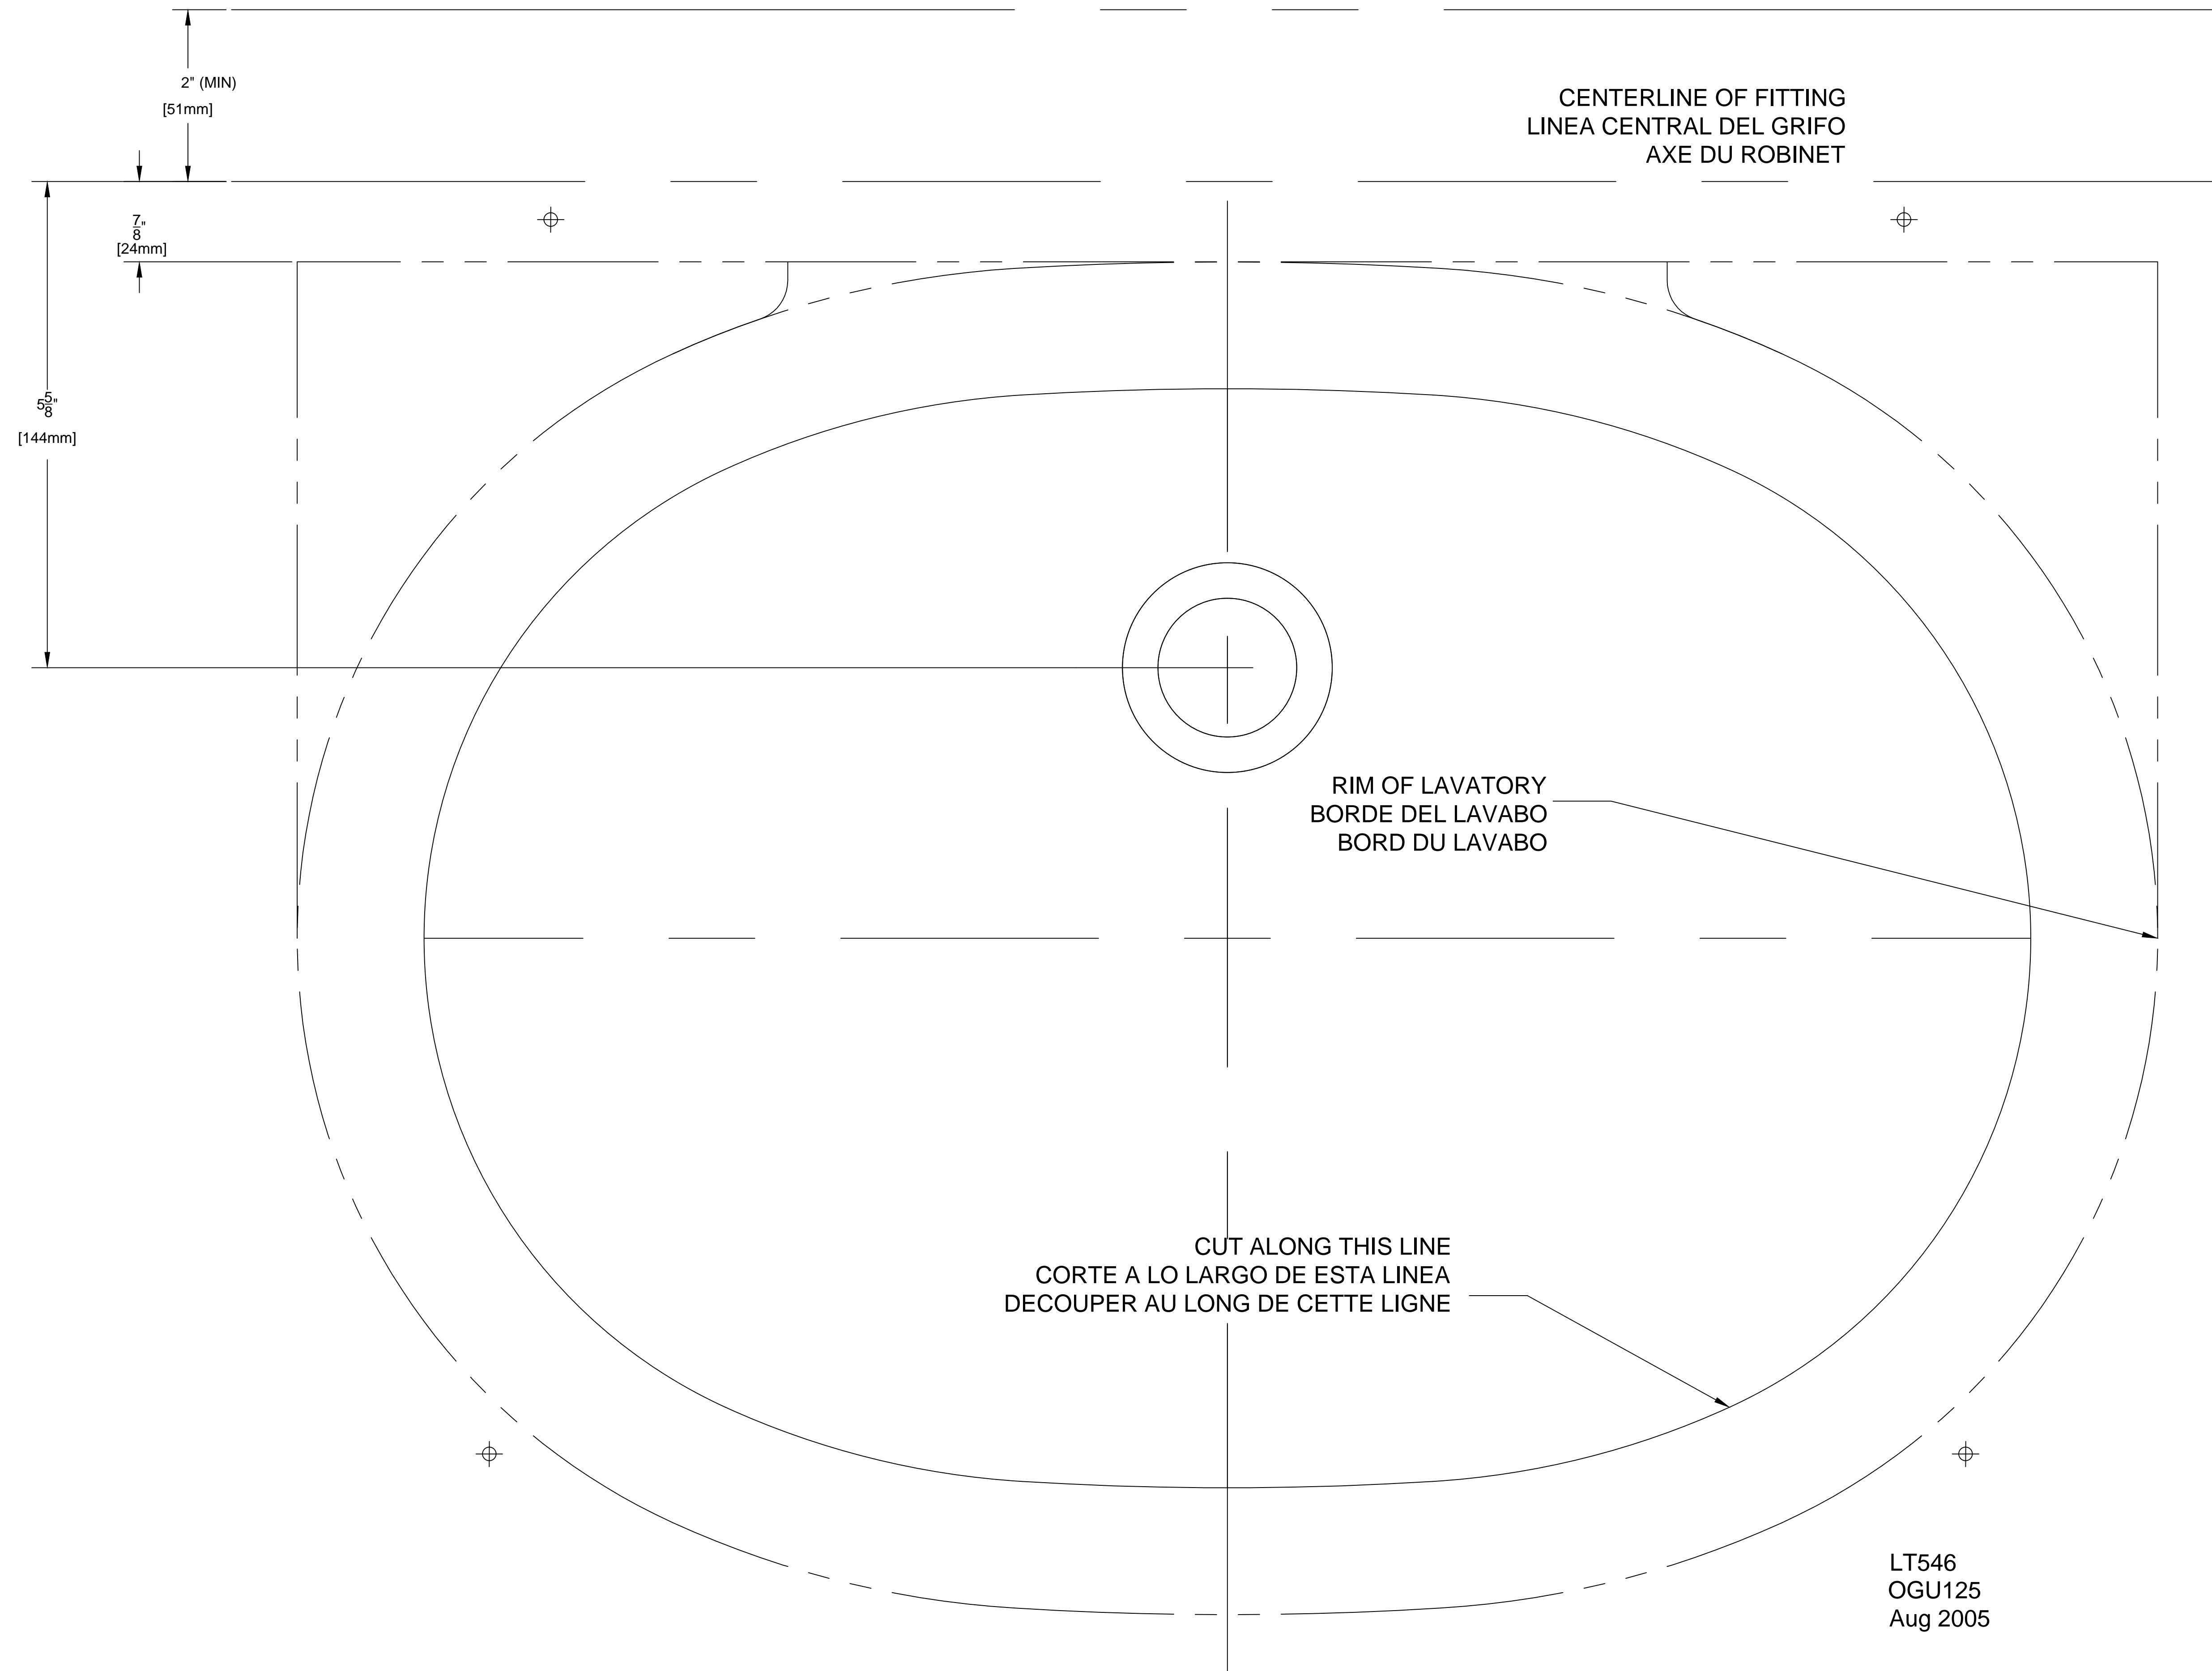

TOTO®

FINISHED WALL/BACK SPLASH
PARED ACBADA/PARED POSTERIOR
MUR FINI/DOSSERET

NOTE:
Print on Paper Size [ARCH D]
Print with Scale [Actual size or 100%]

NOTA:
Imprimir en tamaño de papel [ARCH D]
Imprimir a escala [Tamaño real o 100%]

REMARQUE:
Imprimer sur la taille du papier [ARCH D]
Imprimer à l'échelle [Taille réelle ou 100%]

LT546
OGU125
Aug 2005