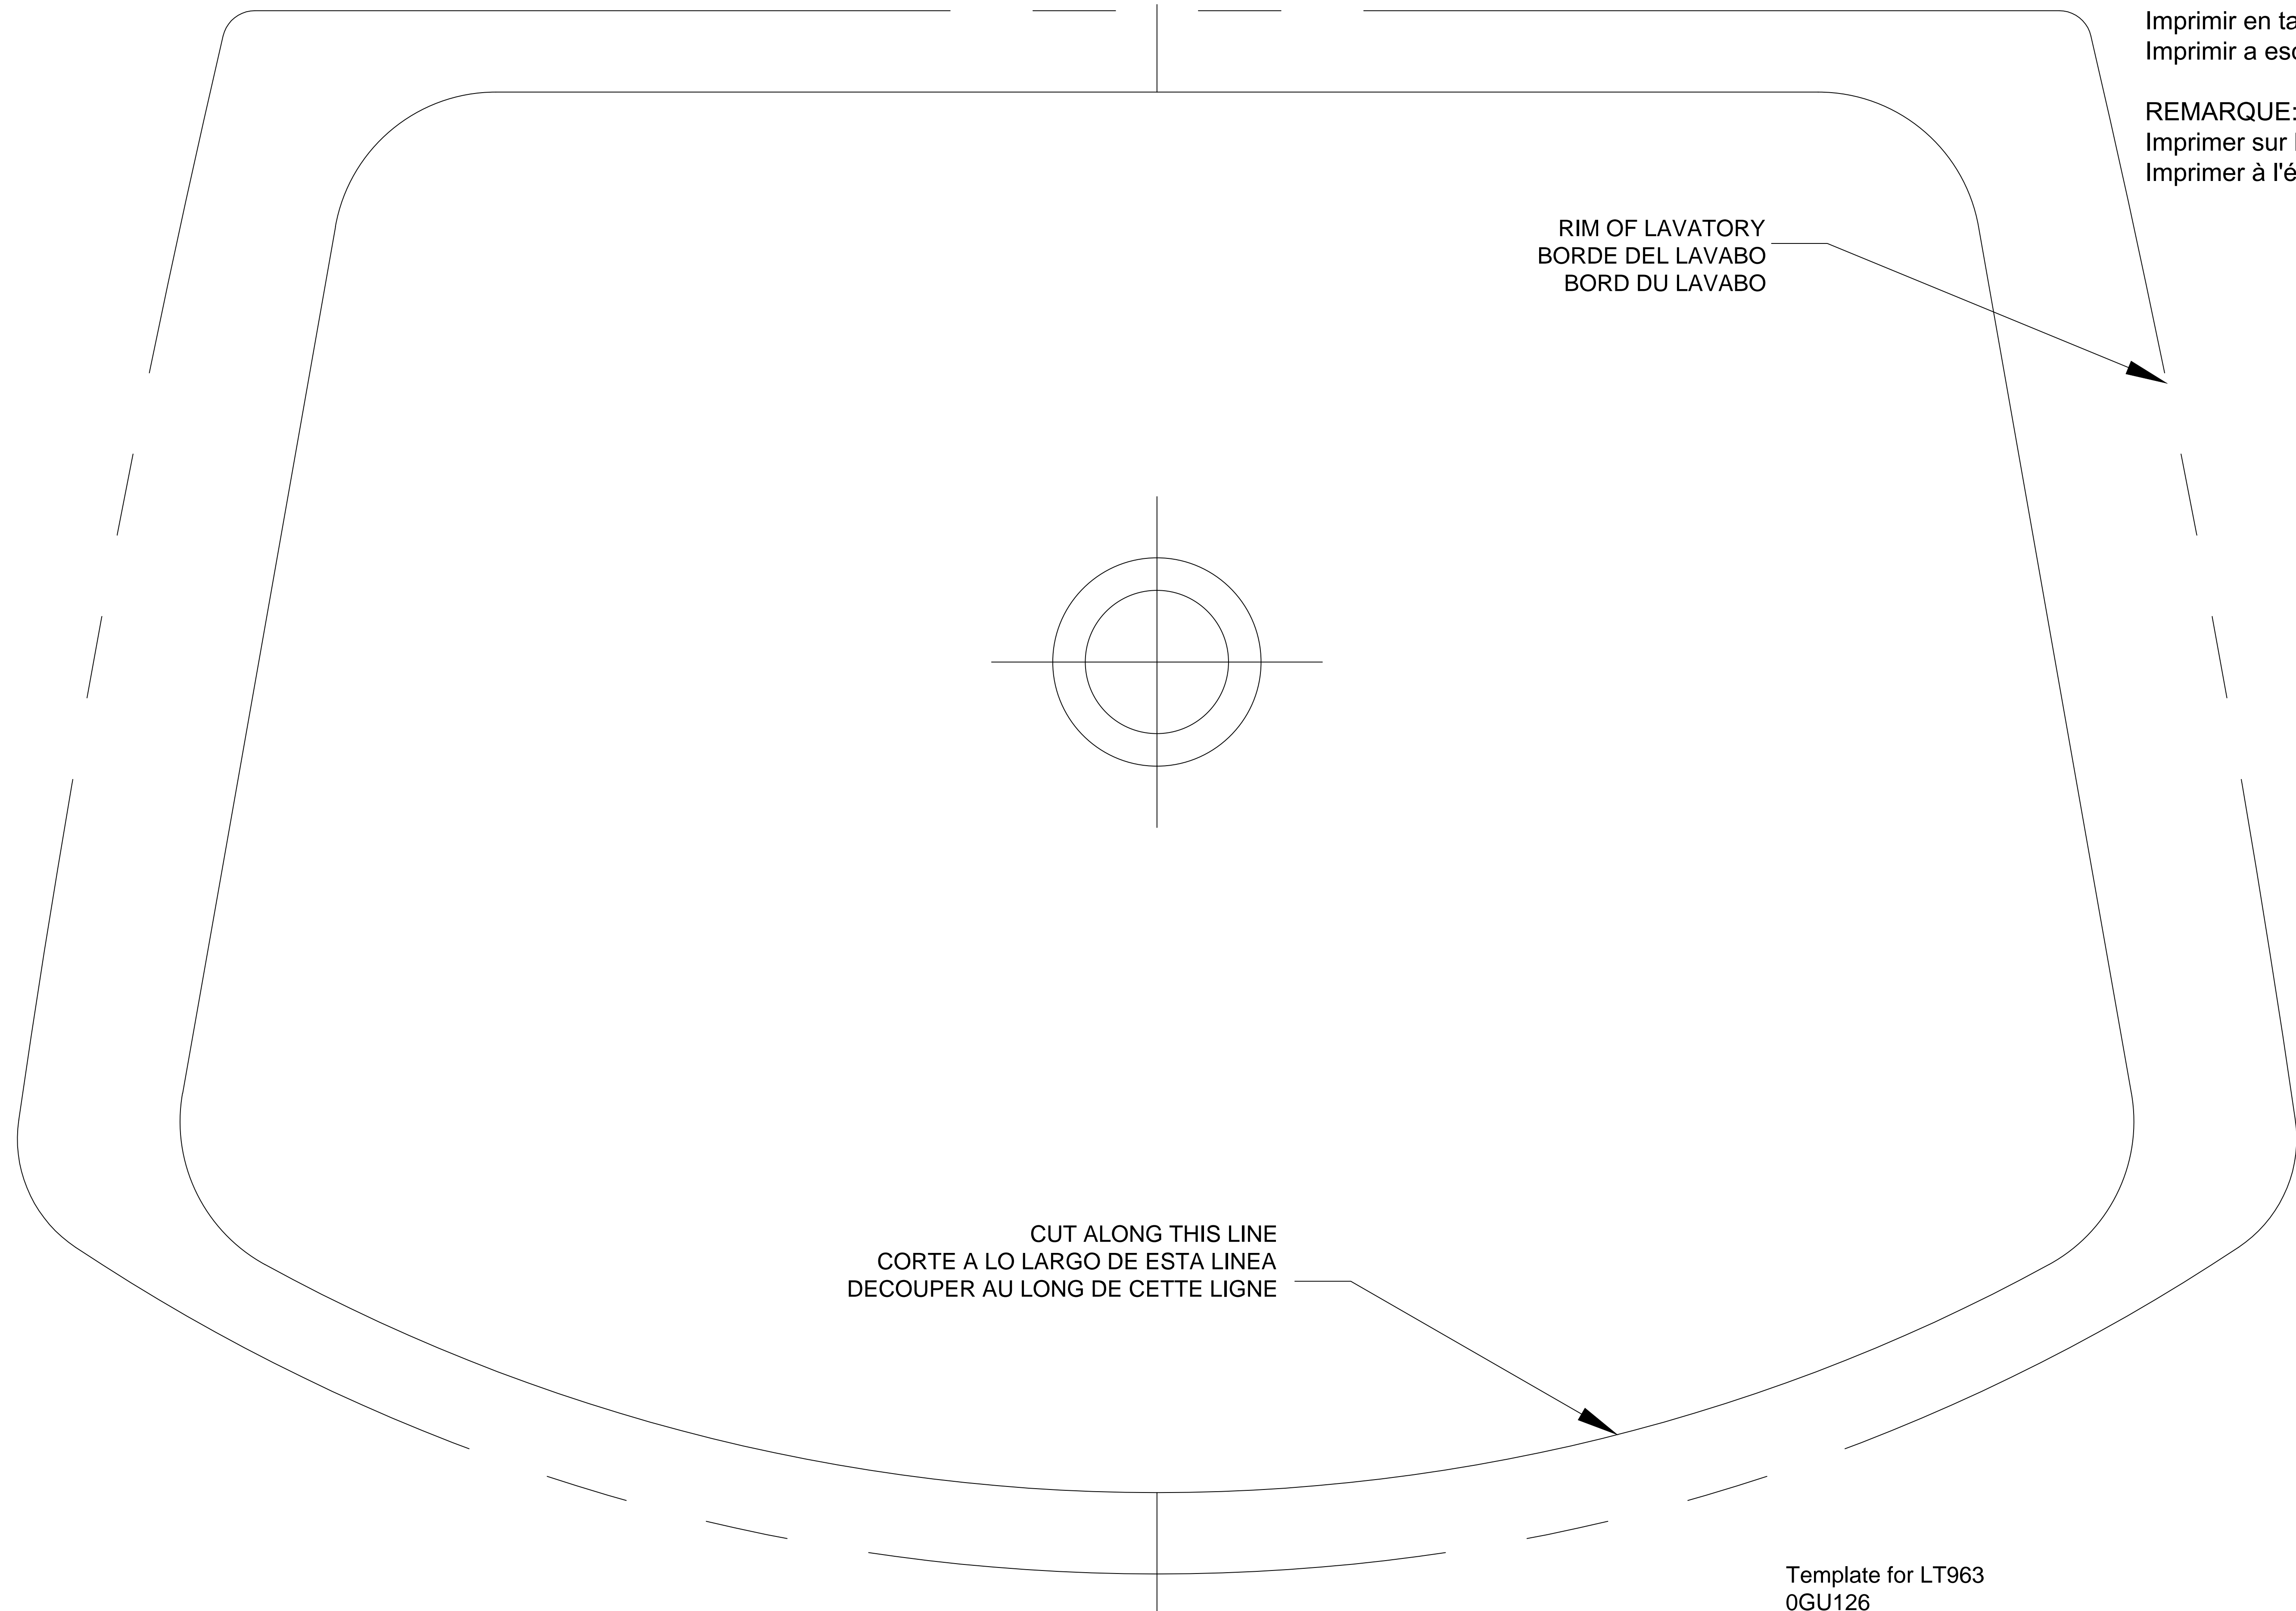

# TOTO®

NOTE:  
Print on Paper Size [ARCH D]  
Print with Scale [Actual size or 100%]

NOTA:  
Imprimir en tamaño de papel [ARCH D]  
Imprimir a escala [Tamaño real o 100%]

REMARQUE:  
Imprimer sur la taille du papier [ARCH D]  
Imprimer à l'échelle [Taille réelle ou 100%]

RIM OF LAVATORY  
BORDE DEL LAVABO  
BORD DU LAVABO

CUT ALONG THIS LINE  
CORTE A LO LARGO DE ESTA LINEA  
DECOUPER AU LONG DE CETTE LIGNE

Template for LT963  
0GU126  
Rev: Feb.2006